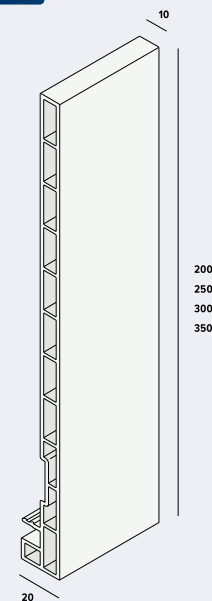

Keralit®

GEVEL- EN DAKRANDPANELEN

DAKRANDPANELEN

Keralit beschermt dakranden en goot-afwerkingen jaar in, jaar uit tegen weer en wind. Door de blinde bevestiging behoren schroef- en boorgaten tot het verleden. De dakrandpanelen worden geleverd met vele accessoires waardoor een hoog niveau van afwerking mogelijk is. Keralit dakrandpanelen zijn geschikt om te combineren met Keralit gevelpanelen voor bijvoorbeeld de afwerking van een overstek of gevel.

- Onderhoudsarm
- Kleurvast en weerbestendig
- Lange levensduur
- 17 kleuren
- Recyclebaar
- 10 jaar garantie

DAKRANDPANELEN

Dakrandpaneel 200 mm nr. 2821
Kleur: Keralit dakrand kleuren (p.12)
Verpakking: 2x600 cm
Prijs: € 27,95 p/m*

Dakrandpaneel 300 mm nr. 2831
Kleur: Keralit dakrand kleuren (p.12)
Verpakking: 2x600 cm
Prijs: € 39,30 p/m*

Dakrandpaneel 250 mm nr. 2825
Kleur: Keralit dakrand kleuren (p.12)
Verpakking: 2x600 cm
Prijs: € 33,92 p/m*

Dakrandpaneel 350 mm nr. 2835
Kleur: Keralit dakrand kleuren (p.12)
Verpakking: 1x600 cm
Prijs: € 42,83 p/m*