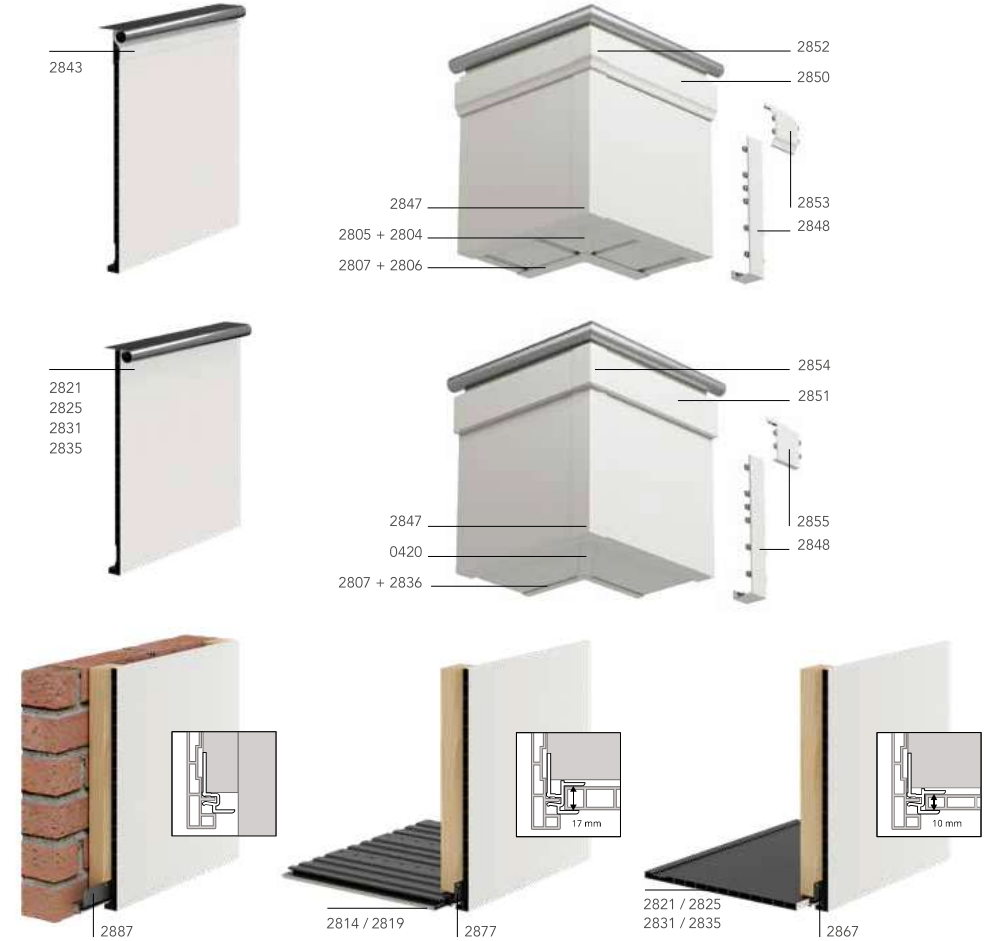

* Beschikbaar vanaf najaar 2023

DAKRAND DETAILS

Dakrandpanelen

2821	Dakrandpaneel 200x20x10 mm
2825	Dakrandpaneel 250x20x10 mm
2831	Dakrandpaneel 300x20x10 mm
2835	Dakrandpaneel 350x20x10 mm

Afwerk- en hulpprofielen