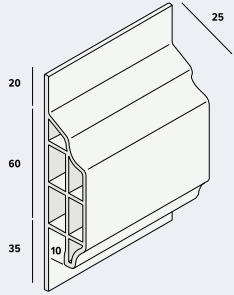

Trim/kraal sierlijst klassiek nr. 2850

Kleur: Keralit dakrand kleuren (p.12)
Verpakking: 2x600 cm
Prijs: € 13,70 p/m*