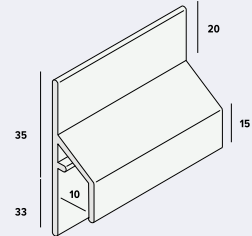

Trim/kraal aansluitprofiel nr. 2843

Kleur: Keralit dakrand kleuren (p.12)
Verpakking: 2x600 cm
Prijs: € 7,66 p/m*

Kleur: Keralit dakrand kleuren (p.12)
Verpakking: 100 st
Prijs: € 36,37 p/vp*

Extra: tbv 2867, 2877, 2887
Kleur: RVS
Verpakking: 200 st
Prijs: € 19,98 p/vp*