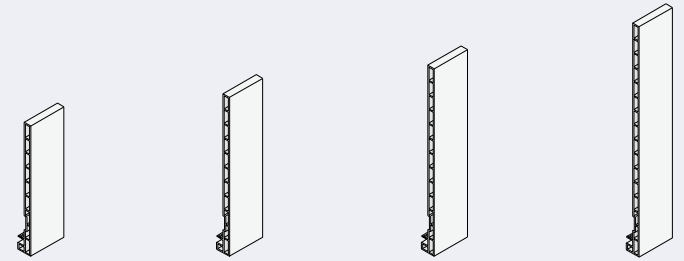

KERALIT KLEUREN MET ARTIKELNUMMERS

Kleuren	Dakrand 200 mm	Dakrand 250 mm	Dakrand 300 mm	Dakrand 350 mm
Antraciet	28211360	28251360	28311360	28351360
Crème	28216560	28256560	28316560	28356560
Donkerbruin	28215160	28255160	28315160	28355160
Donkergroen	28215460	28255460	28315460	28355460
Golden oak	28214560	28254560	28314560	28354560
Grafietswart*	28211160	28251160	28311160	28351160
Grijs	28210460	28250460	28310460	28350460
Kwartsgrijs	28210560	28250560	28310560	28350560
Licht ivoor	28210760	28250760	28310760	28350760
Mahonie	28212660	28252660	28312660	28352660
Monumentenblauw	28213160	28253160	28313160	28353160
Monumentengroen	28214060	28254060	28314060	28354060
Staalblauw	28213460	28253460	28313460	28353460
Vergrijsd ceder	28218160	28258160	28318160	28358160
Wijnrood	28213660	28253660	28313660	28353660
Wit	28215060	28255060	28315060	28355060
Zwartgrijs	28211860	28251860	28311860	28351860

* Grafietswart beschikbaar vanaf najaar 2023