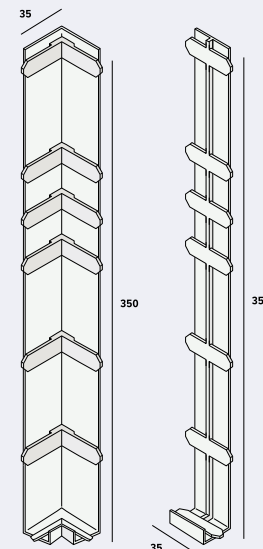

Uitwendig hoekstuk nr. 2847
Kleur: Keralit dakrand kleuren (p.12)
Verpakking: 5 st
Prijs: € 8,50 p/st*

Tussenstuk nr. 2848
Kleur: Keralit dakrand kleuren (p.12)
Verpakking: 5 st
Prijs: € 8,20 p/st*

Montageprofiel boeiboord nr. 2887
Kleur: zwart
Verpakking: 2x600 cm
Prijs: € 5,46 p/m*

Montageprofielen 10 mm nr. 2867
Extra: voor overstek met dakrandpanelen
Kleur: Keralit dakrand kleuren (p.12)
Verpakking: 2x600 cm
Prijs: € 6,01 p/m*

Montageprofielen 17 mm nr. 2877
Extra: voor overstek met gevelpanelen
Kleur: Keralit dakrand kleuren (p.12)
Verpakking: 2x600 cm
Prijs: € 7,34 p/m*