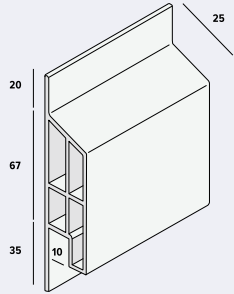

Trim/kraal sierlijst modern nr. 2851

Kleur: Keralit dakrand kleuren (p.12)
Verpakking: 2x600 cm
Prijs: € 13,70 p/m*