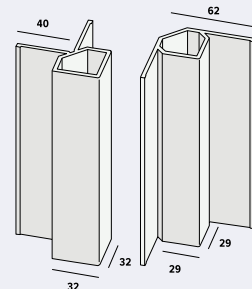

Uitwendig hoekprofiel **nr. 2828**
Kleur: Keralit kleuren (p.44/45)
Verpakking: 2x400 cm
Prijs: € 18,21 p/m**

Inwendig hoekprofiel **nr. 2827**
Kleur: Keralit kleuren (p.44/45)
Verpakking: 2x400 cm
Prijs: € 14,77 p/m**