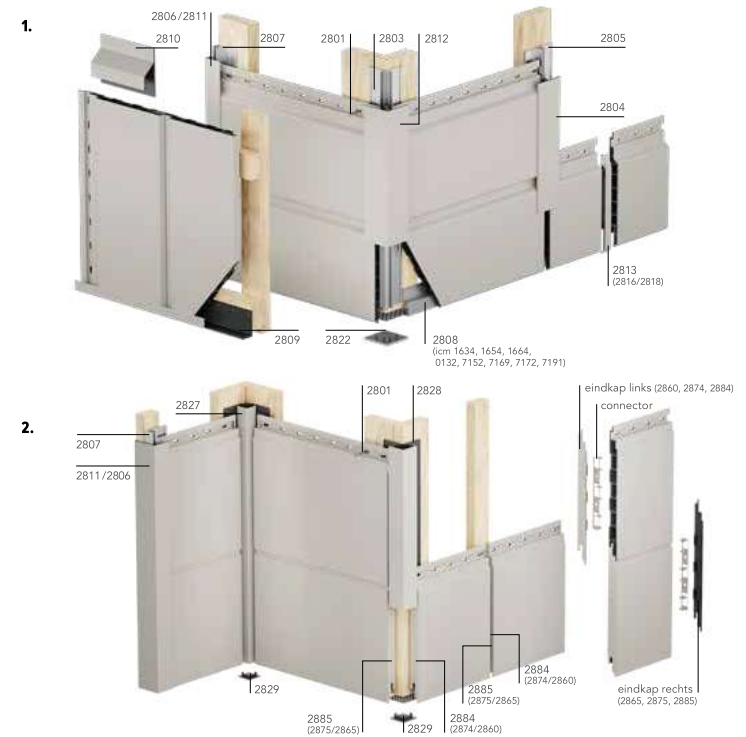

Onderhoud

Het Keralit paneel heeft bijna geen onderhoud nodig. Indien noodzakelijk geacht kan het paneel worden schoongemaakt met Keralitreiniger of met behulp van een spons en een sopje van een niet schurend huishoudelijk reinigingsmiddel op waterbasis (niet op basis van ammoniak en chloorhoudende producten).

Gebruik van schuurmiddelen en agressieve stoffen of aromatische oplosmiddelen, zoals terpentijn, wasbenzine, etc. is niet toegestaan. Het wordt verder afgeraden om puntige zware voorwerpen zonder voldoende bescherming tegen het Keralit te plaatsen.

Panelen exact op maat gezaagd

Keralit biedt ook de mogelijkheid om panelen exact voor u op maat te zagen. Door de panelen na te zagen, kan elk paneel exact op maat geleverd worden. Hierdoor hoeft u niet meer te zagen en voorkomt u zaagverlies. Dit kan u een flinke kosten- en tijdsbesparing opleveren.

Lengte	Op maat gezaagd per lengte tot max. 7,5 m¹. mogelijk.
Tolerantie	+/- 2 mm.
Mogelijk vanaf	200 m¹
Meerprijs	+ 8%.
Toeslag	Indien langer dan 6 m¹ dan berekenen we een transporttoeslag van € 50,-
Levertijd	Ca. 20 werkdagen voor sponningdeel 143 mm (overige modellen op aanvraag)
Opties	Mogelijkheid om per lengte te bundelen en volgorde nummering aan te brengen.
Aanlevering	Overige manieren van verpakken in overleg. Kortstaat in Excel.

MONTAGE

1. **Traditionele montage**
   - 2801 Keralit schroef Torx (T20)
   - 2803 Basis uitwendig hoekprofiel (2822 eindkapje)
   - 2804 Verbindingsprofiel
   - 2805 Basis verbindingsprofiel
   - 2806 Eindprofiel 17 mm
   - 2807 Basis eindprofiel
   - 2808 Inhaak startprofiel (i.c.m. ventilatieprofiel 1634/1654)
   - 2809 Omrandingsprofiel verticale montage
   - 2810 Trim/kraal aansluitprofiel
   - 2811 Verleng eindprofiel 17x44 mm
   - 2812 Uitwendig rechthoekprofiel
   - 2813 Verbindingstuk sponningdeel 143 mm
   - 2814 Keralit sponningdeel 143 mm
   - 2816 Verbindingstuk potdeksel 177 mm
   - 2817 Keralit potdeksel 177 mm
   - 2818 Verbindingstuk sponningdeel 190 mm
   - 2819 Keralit sponningdeel 190 mm
   - 2822 Eindkap voor 2812/2803

1. **Toepassing met uniek hoeksysteem**
   - 2827 Inwendig hoekprofiel
   - 2828 Uitwendig hoekprofiel
   - 2829 Eindkap voor 2827/2828
   - 2860 Eindkap links sponningdeel 143 mm
   - 2865 Eindkap rechts sponningdeel 143 mm
   - 2874 Eindkap links potdeksel 177 mm
   - 2875 Eindkap rechts potdeksel 177 mm
   - 2884 Eindkap links sponningdeel 190 mm
   - 2885 Eindkap rechts sponningdeel 190 mm

1. **Ventilatieprofielen**
   Geperforeerde hoek- en platprofielen, zie hoofdstuk 10 p.133 en 136.

Onderhoud en reiniging

- 2861 Keralitreiniger
- 2862 Folie kleurstift

Scan de QR-code voor meer product- en montage informatie. Voor een goede montage is het belangrijk de gebruiksaanwijzing aandachtig door te lezen en de voorschriften nauwkeurig op te volgen. De garantiebepalingen zijn alleen van kracht indien de montage geheel volgens de voorschriften is gemonteerd. Montagehandleidingen zijn te downloaden op www.heering.eu/downloads.