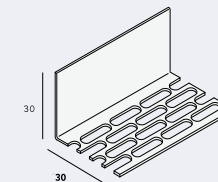

Geventileerd hoekprofiel nr. 0132

Extra: 30x30 mm
Kleur: wit, zwart
Verpakking: 10x300 cm
Prijs: € 3,38 p/m*