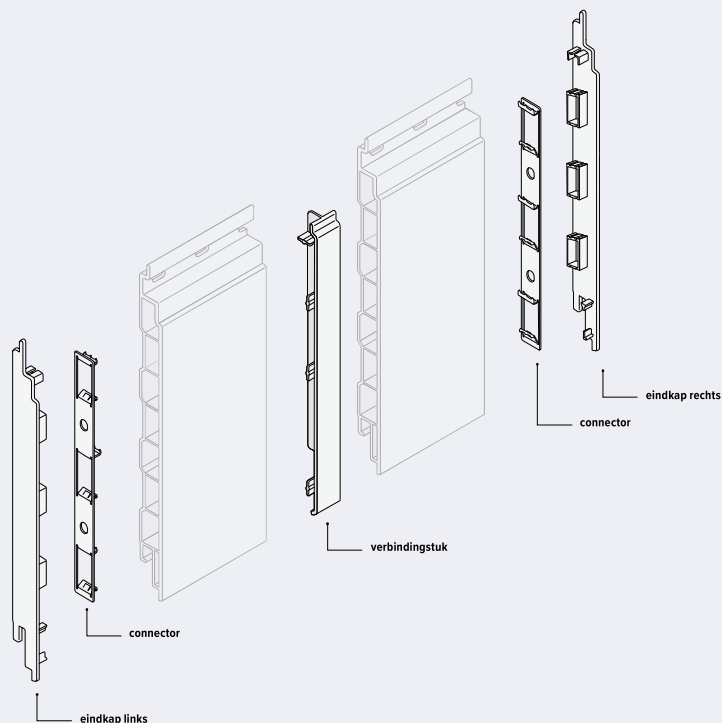

SPONNINGDEEL 143 MM

Eindkap links (incl. connector) **nr. 2860**
Kleur: Keralit kleuren (p.44/45)
Verpakking: 5 st
Prijs: € 32,88 p/vp*

Eindkap rechts (incl. connector) **nr. 2865**
Kleur: Keralit kleuren (p.44/45)
Verpakking: 5 st
Prijs: € 32,88 p/vp*

Verbindingstuk **nr. 2813**
Kleur: Keralit kleuren (p.44/45)
Verpakking: 10 st
Prijs: € 6,86 p/st*

SPONNINGDEEL 190 MM

Eindkap links (incl. connector) **nr. 2884**
Kleur: Keralit kleuren (p.44/45)
Verpakking: 5 st
Prijs: € 33,97 p/vp*

Eindkap rechts (incl. connector) **nr. 2885**
Kleur: Keralit kleuren (p.44/45)
Verpakking: 5 st
Prijs: € 33,97 p/vp*

Verbindingstuk **nr. 2818**
Kleur: Keralit kleuren (p.44/45)
Verpakking: 10 st
Prijs: € 7,14 p/st*

POTDEKSEL 177 MM

Eindkap links (incl. connector) **nr. 2874**
Kleur: Keralit kleuren (p.44/45)
Verpakking: 5 st
Prijs: € 33,43 p/vp*

Eindkap rechts (incl. connector) **nr. 2875**
Kleur: Keralit kleuren (p.44/45)
Verpakking: 5 st
Prijs: € 33,43 p/vp*

Verbindingstuk **nr. 2816**
Kleur: Keralit kleuren (p.44/45)
Verpakking: 10 st
Prijs: € 6,99 p/st*