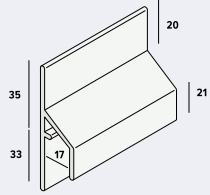

KERALIT KLEUREN MET ARTIKELNUMMERS

Trim/kraal aansluitprofiel nr. 2810

Extra: alleen voor 2814 en 2819
Kleur: Keralit kleuren (p.44/45)
Verpakking: 2x600 cm
Prijs: € 7,66 p/m*

Keralitreiniger nr. 2861

Inhoud: 1000 ml
Verpakking: per stuk
Prijs: € 12,07 p/st*