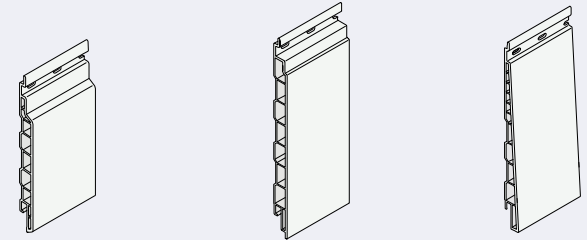

KERALIT KLEUREN MET ARTIKELNUMMERS

Trim/kraal aansluitprofiel nr. 2810

Extra: alleen voor 2814 en 2819
Kleur: Keralit kleuren (p.44/45)
Verpakking: 2x600 cm
Prijs: € 7,66 p/m*

Keralitreiniger nr. 2861

Inhoud: 1000 ml
Verpakking: per stuk
Prijs: € 12,07 p/st*

Folie kleurstift nr. 2862

Kleur: Keralit kleuren (p.44/45)
Verpakking: per stuk
Prijs: € 27,71 p/st*

Keralit schroef Torx (T20) nr. 2801

Kleur: RVS
Verpakking: 200 st
Prijs: € 19,98 p/vp*